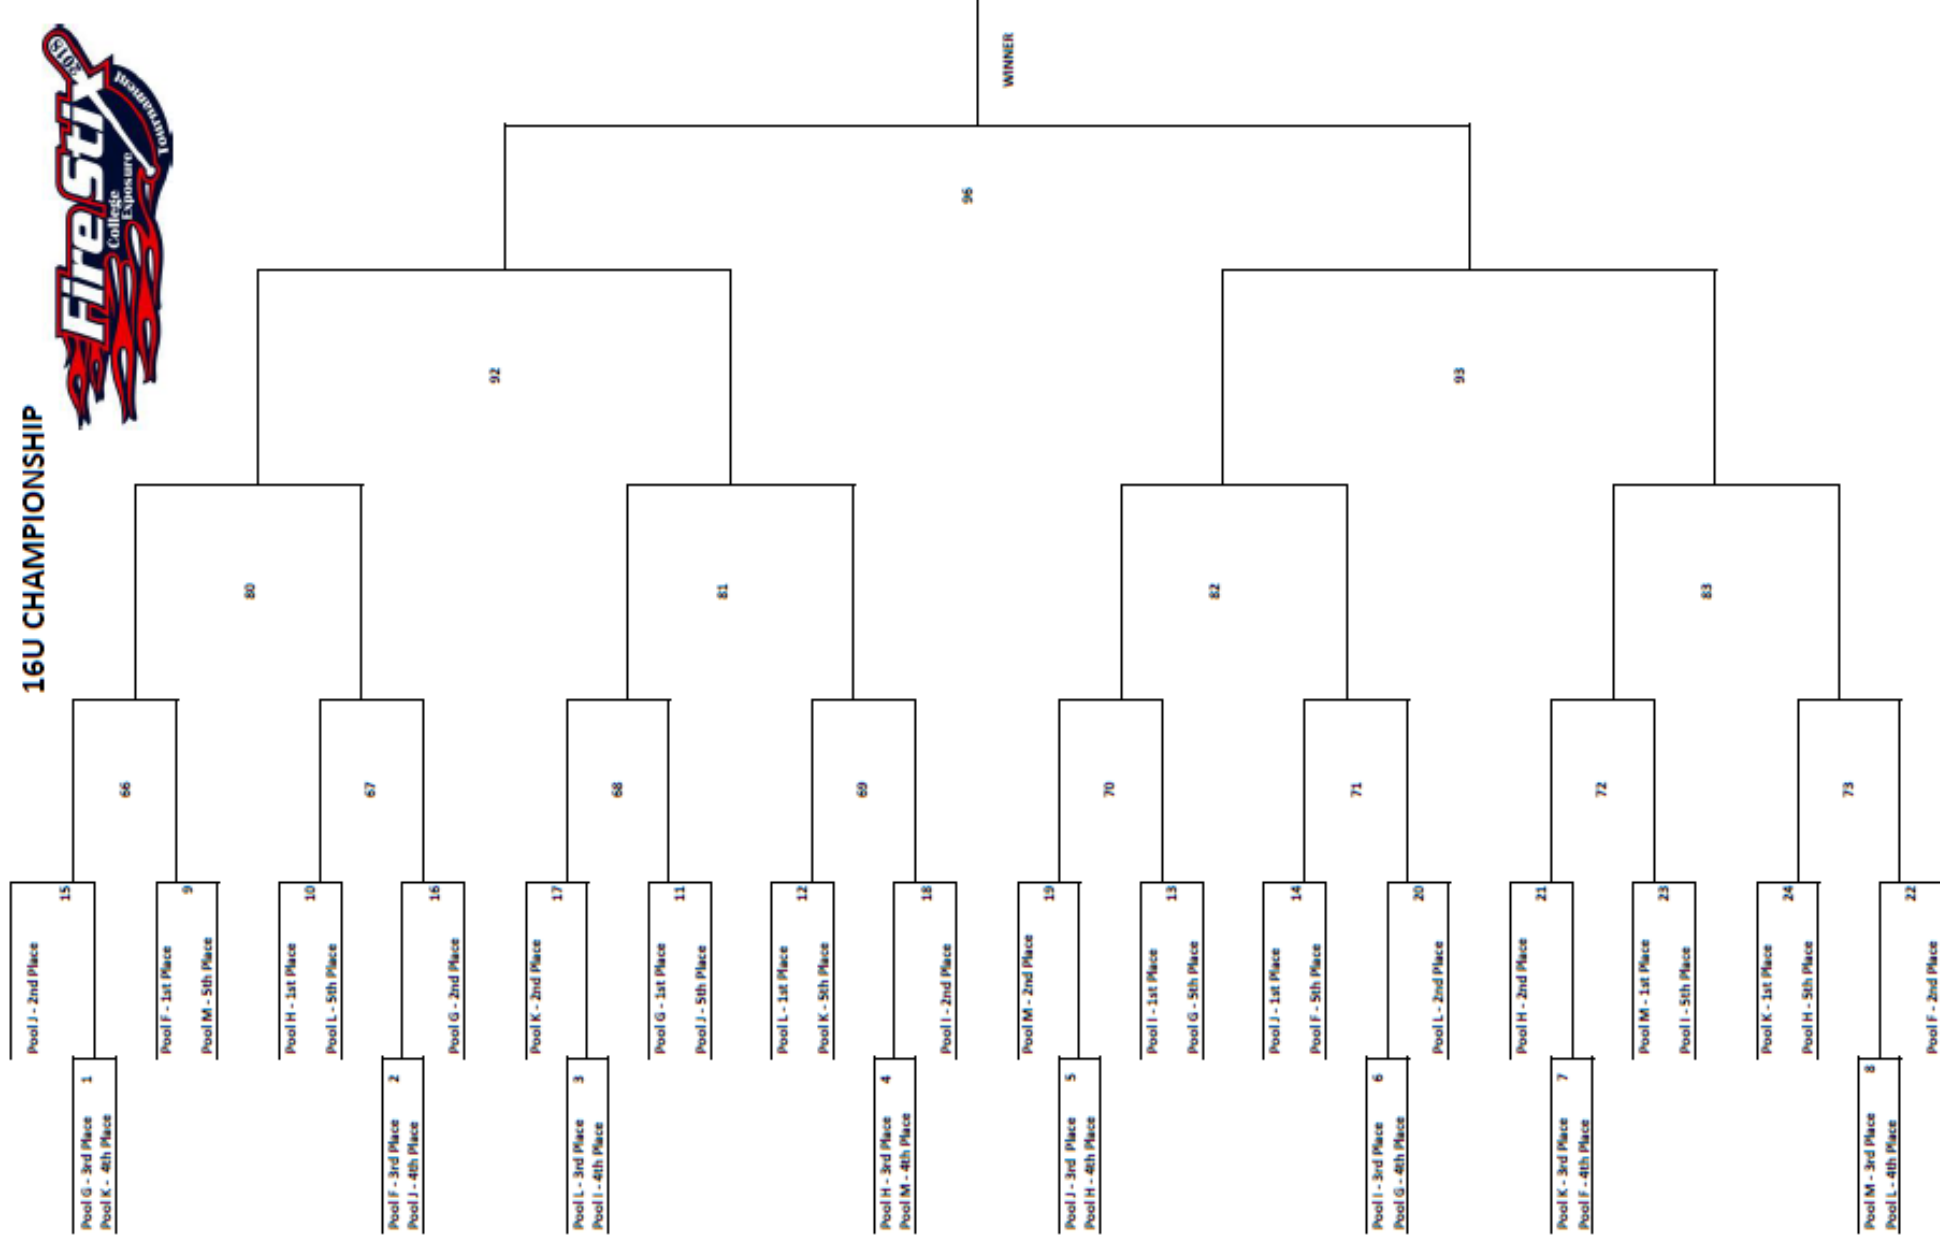

16U CHAMPIONSHIP