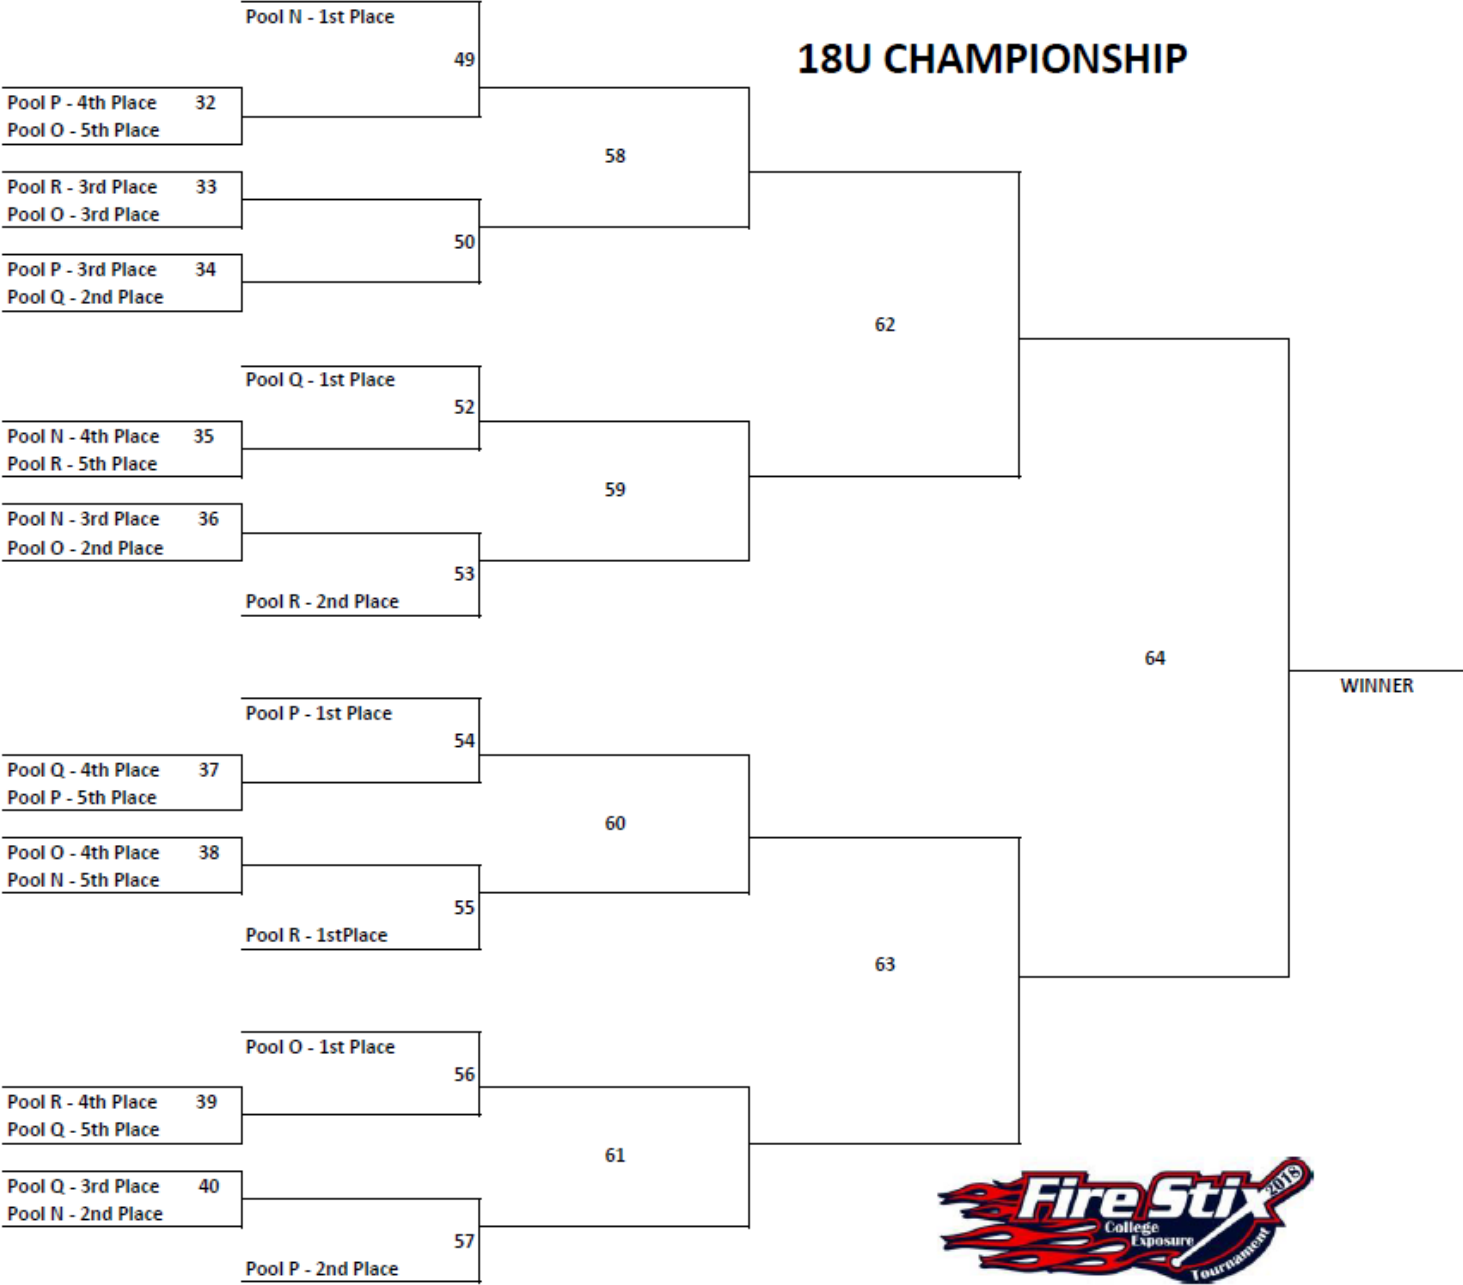

18U CHAMPIONSHIP